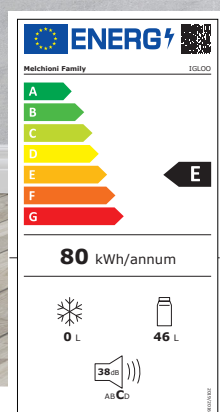

IGLOO

Mini frigo con compressore e scomparto extra freddo
Mini fridge with compressor and extra cold compartment

Mini frigo 46L con compressore
e mini cella extra freddo
*Mini fridge 46L with compressor
and extra cold compartment*

Caratteristiche

- Mini frigo con compressore
- 46 Lt con controllo meccanico
- 6 livelli di temperatura
- Comparto extra fresco
- Gas R600A
- Dimensioni: 44 x 48 x 49,60 cm
- Peso (netto/lordo): 15,5/17 kg
- Alimentazione: 220-240V ~ 50Hz

Features

- *Mini fridge with compressor*
- *46 litres with mechanical control*
- *6 temperature levels*
- *Extra fresh compartment*
- *Gas R600A*
- *Dimensions: 44 x 48 x 49,60 cm*
- *Net/Gross WT: 15,5/17 kg*
- *Power supply: 220-240V ~ 50Hz*

Modello|Model Igloo
Codice|Code 118700246
Colore|Colour White
Dimensioni|Dimensions
LxPxH/LxWxH
44 x 48 x 49.6 cm
Peso|Weight 15.5 kg
EAN 8006012373714
Q.tà|Q.ty master carton 1
Q.tà|Q.ty Euro pallet 6